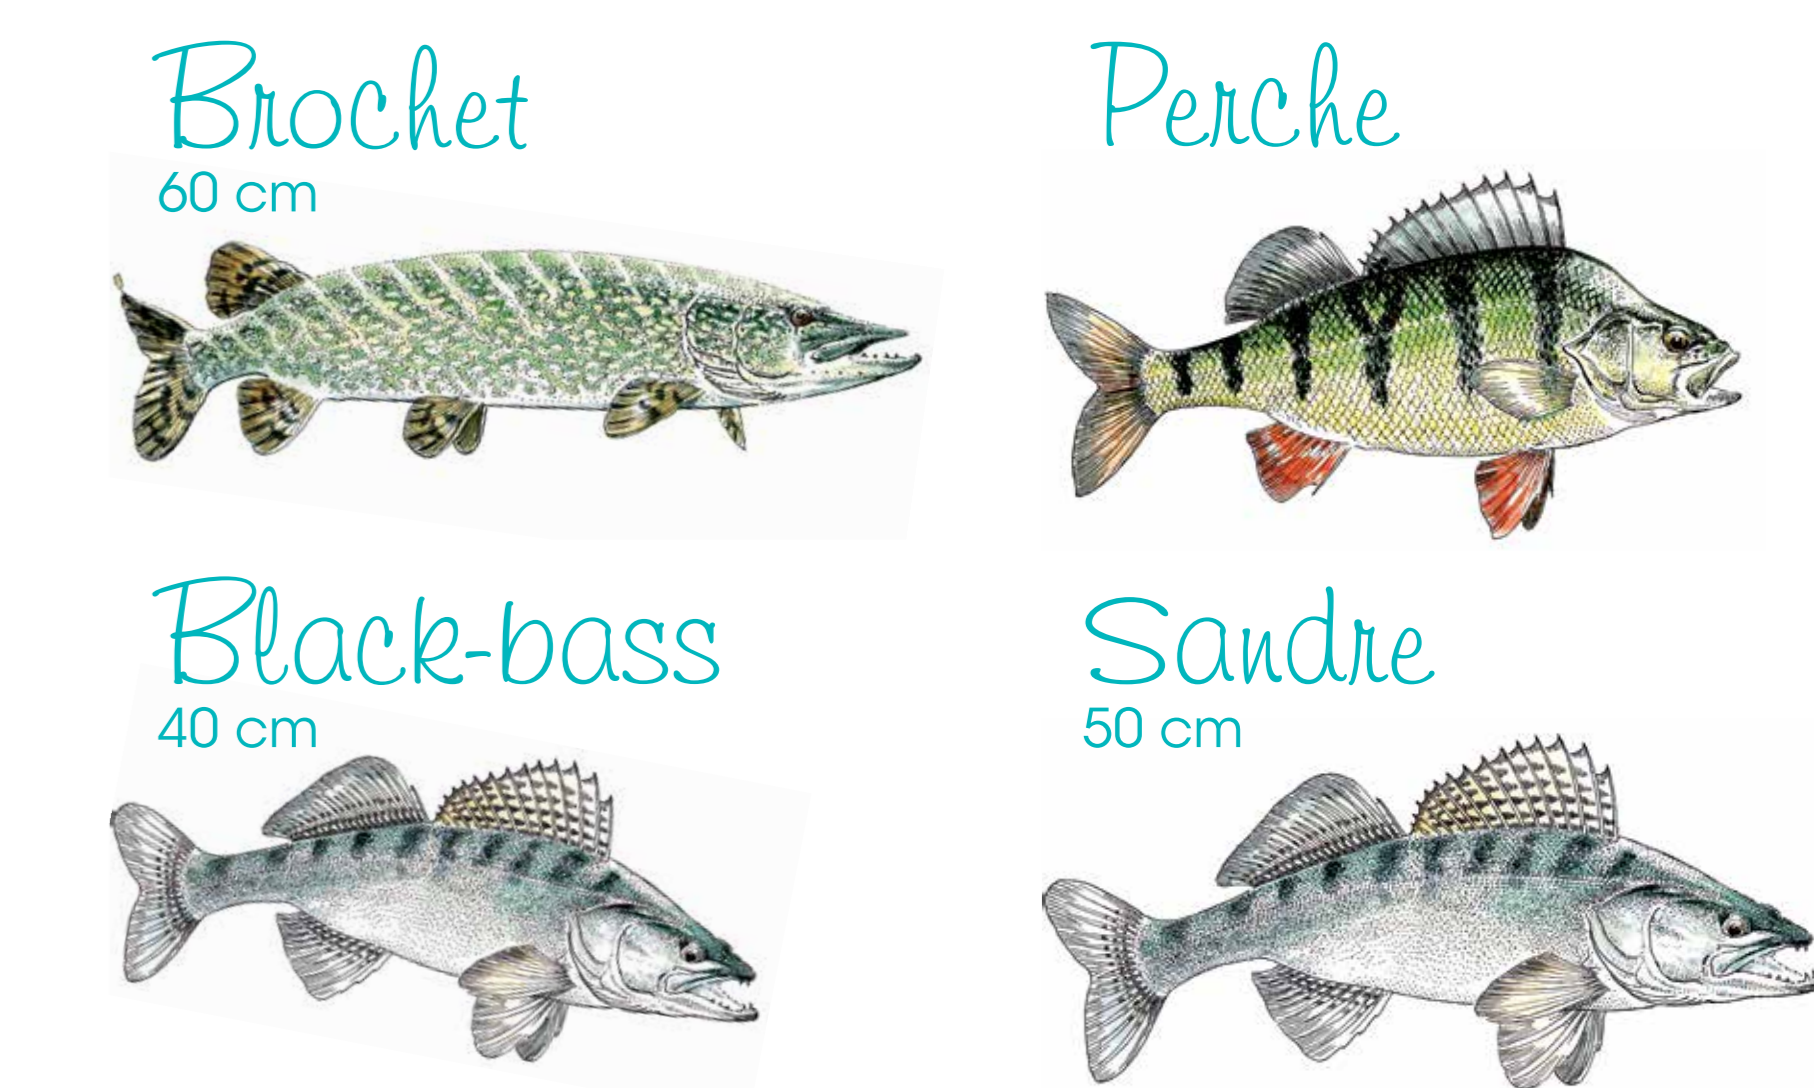

Je peux pêcher cette espèce du 1^{er} mai au 30 septembre

Je peux pêcher ces espèces du 1^{er} mai au dernier dimanche de janvier
Captures limitées à 3 carnassiers par jour et par pêcheur dont 2 brochet au maximum